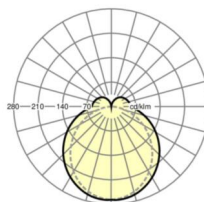

параметры

номер заказа	19135004110
код EAN	4020863413546
номер таможенного тарифа	94051190
Знак прохождения контроля	IP 20, класс защиты I, ENEC10 VDE, F, HACCP DIN10500/Food/IFS-пригодность для применения/BRC, Indoor, CE
Степень ударопрочности IK	IK03 (10°C bis 35°C)
Температура окружающей среды	та 10°C в 35°C
Гарантийный срок	5 лет
Государственные программы поддержки	BEG - государственные субсидии для энергосберегающих зданий (действительна только для Германии)

электротехника

Балласт	Электронный драйвер Multilumen, 16-шага (1 штука)
Мощность системы	49W-27W
сетевое напряжение	230V/50Hz
автоматический предохранитель (пусковой ток)	18 штук/B10, 30 штук/B16, 31 штук/C10, 51 штук/C16
класс энергосбережения/Источник света	B

DEEP-LINK

<https://www.regiolum.de/ru/article/19135004110>